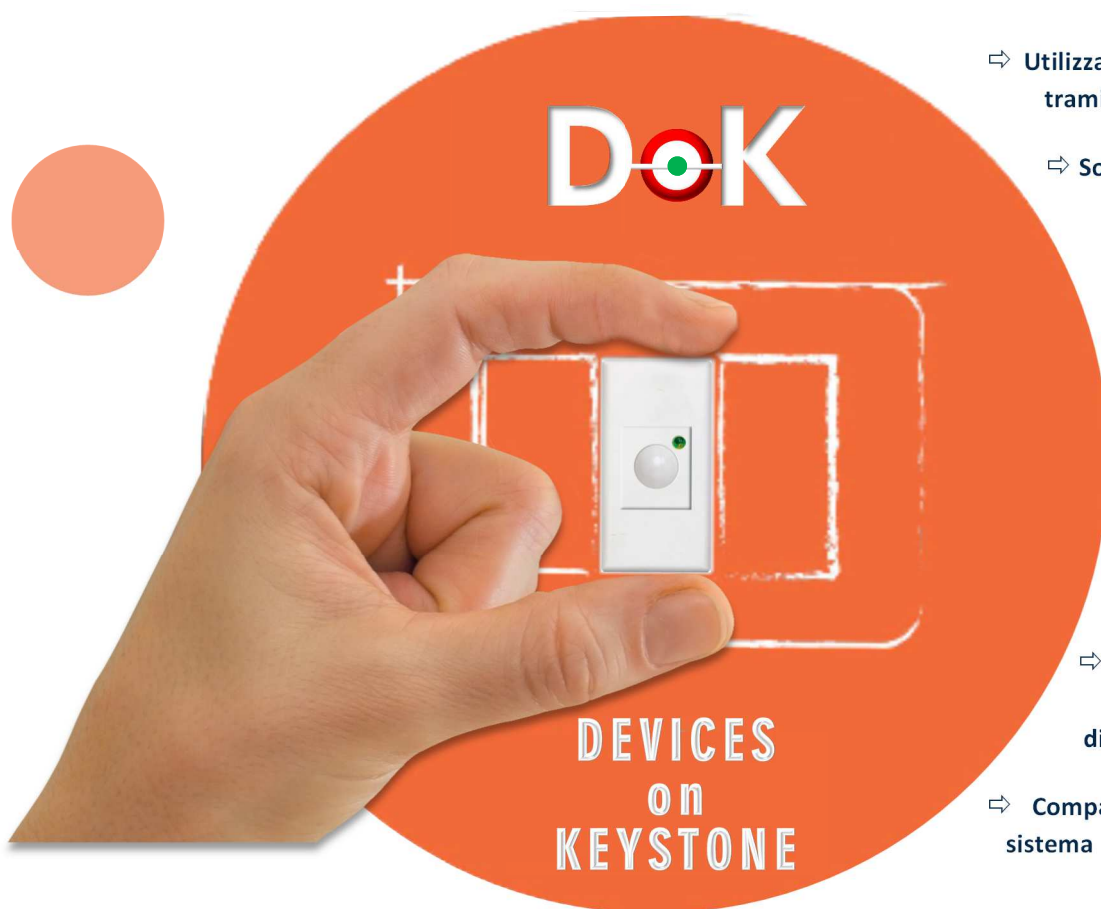

# SENSORI INCASSO su modulo KEYSTONE

NEW

I rivelatori DoK "Devices on Keystone", infrarosso e doppia tecnologia, utilizzano il sistema modulare Keystone mediante gli appositi tappi disponibili per **tutte le serie civili e facilmente reperibili in commercio**.

Vanno fissati alla cover Keystone/RJ45 ed inseriti direttamente nella 503 ad altezza interruttore: in un solo rapido gesto sono **perfettamente integrati nell'ambiente**.

Disponibili in due tonalità, **bianco e nero**, occupano un solo modulo interruttore e garantiscono una **copertura ottimale** dell'area da proteggere.

⇒ Utilizzano lo standard Keystone tramite gli appositi tappi cover

⇒ Sono adattabili a tutte le serie civili e occupano solo un posto interruttore

⇒ Non è necessario conoscere in anticipo la serie utilizzata